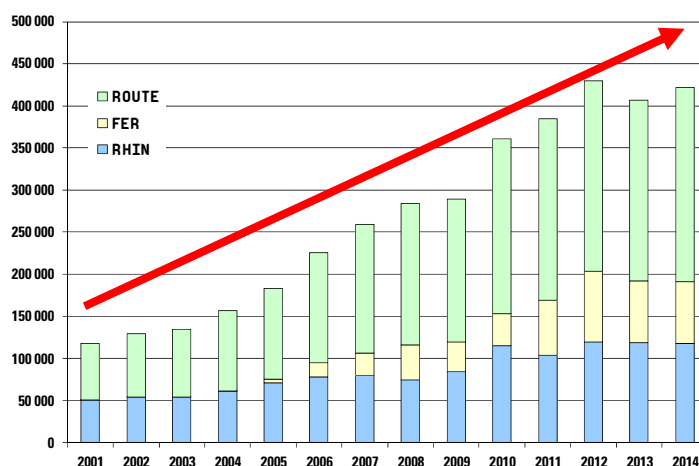

PAS

PORT AUTONOME DE STRASBOURG

TRAFICS 2014

TRAFIC FLUVIAL (en tonnes)

	2014			2013	%
	ENTRÉES	SORTIES	TOTAL	TOTAL	
céréales	651 546	546 025	1 197 571	1 270 779	-5,8
denrées alimentaires	78 663	330 105	408 768	416 686	-1,9
produits pétroliers	1 545 449	187 489	1 732 938	1 667 236	3,9
minerais - déchets pour la métallurgie	27 974	154 331	182 305	183 076	-0,4
produits métallurgiques	6 409	0	6 409	34 602	-81,5
graviers	47 946	3 099 614	3 147 560	2 900 024	8,5
autres matériaux de construction	24 346	64 948	89 294	103 158	-13,4
engrais	42 207	0	42 207	40 365	4,6
produits chimiques	125 672	62 829	188 501	238 569	-21,0
objets manufacturés	313 788	778 917	1 092 705	1 102 228	-0,9
TOTAL	2 864 000	5 224 258	8 088 258	7 956 723	1,7

ÉVOLUTION DU TRAFIC FLUVIAL (en 1 000 tonnes)

TRAFIC CONTENEURS (en équivalent 20 pieds)

	2014	2013	% VAR.
Rhin total	117 478	118 359	-0,7
<i>pleins</i>	68 035	68 473	-0,6
<i>vides</i>	49 443	49 886	-0,9
route total	230 027	214 116	7,4
<i>pleins</i>	105 400	96 864	8,8
<i>vides</i>	124 627	117 252	6,3
fer total	66 059	73 924	-10,6
<i>pleins</i>	56 224	59 385	-5,3
<i>vides</i>	9 835	14 539	-32,4
TOTAL	413 564	406 399	1,8

Le Rhin, infrastructure majeure de transport (conditions de navigation très régulières, régime de totale liberté des frets, flotte moderne permettant de naviguer par tous temps et 24h sur 24), relie Strasbourg à la mer en 40 h à la descente.