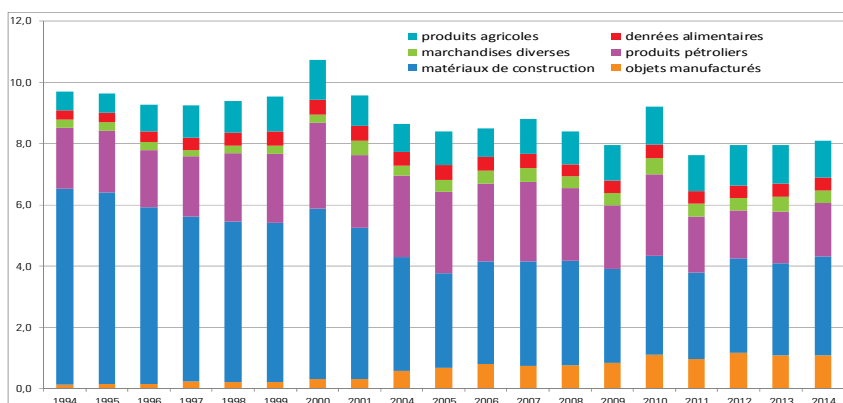

PAS

PORT AUTONOME DE STRASBOURG

TRAFICS 2014

TRAFIC FLUVIAL (en tonnes)

	2014			2013	%
	ENTRÉES	SORTIES	TOTAL	TOTAL	
céréales	651 546	546 025	1 197 571	1 270 779	-5,8
denrées alimentaires	78 663	330 105	408 768	416 686	-1,9
produits pétroliers	1 545 449	187 489	1 732 938	1 667 236	3,9
minerais - déchets pour la métallurgie	27 974	154 331	182 305	183 076	-0,4
produits métallurgiques	6 409	0	6 409	34 602	-81,5
graviers	47 946	3 099 614	3 147 560	2 900 024	8,5
autres matériaux de construction	24 346	64 948	89 294	103 158	-13,4
engrais	42 207	0	42 207	40 365	4,6
produits chimiques	125 672	62 829	188 501	238 569	-21,0
objets manufacturés	313 788	778 917	1 092 705	1 102 228	-0,9
TOTAL	2 864 000	5 224 258	8 088 258	7 956 723	1,7

ÉVOLUTION DU TRAFIC FLUVIAL (en 1 000 tonnes)

TRAFIC CONTENEURS (en équivalent 20 pieds)

	2014	2013	% VAR.
Rhin total	117 478	118 359	-0,7
<i>pleins</i>	68 035	68 473	-0,6
<i>vides</i>	49 443	49 886	-0,9
route total	230 027	214 116	7,4
<i>pleins</i>	105 400	96 864	8,8
<i>vides</i>	124 627	117 252	6,3
fer total	66 059	73 924	-10,6
<i>pleins</i>	56 224	59 385	-5,3
<i>vides</i>	9 835	14 539	-32,4
TOTAL	413 564	406 399	1,8

Le Rhin, infrastructure majeure de transport (conditions de navigation très régulières, régime de totale liberté des frets, flotte moderne permettant de naviguer par tous temps et 24h sur 24), relie Strasbourg à la mer en 40 h à la descente.