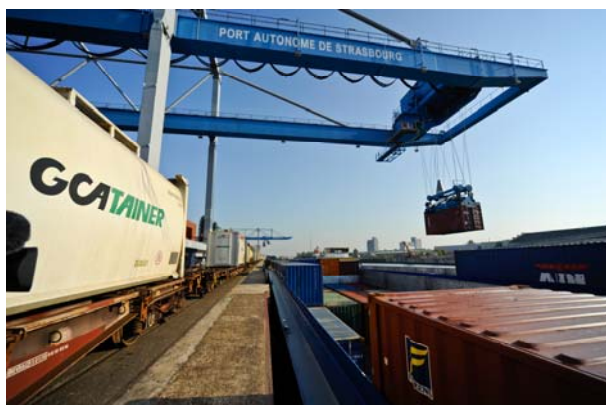

Le Rhin, infrastructure majeure de transport (conditions de navigation très régulières, régime de totale liberté des frets, flotte moderne permettant de naviguer par tous temps et 24h sur 24), relie Strasbourg à la mer en 40 h à la descente.