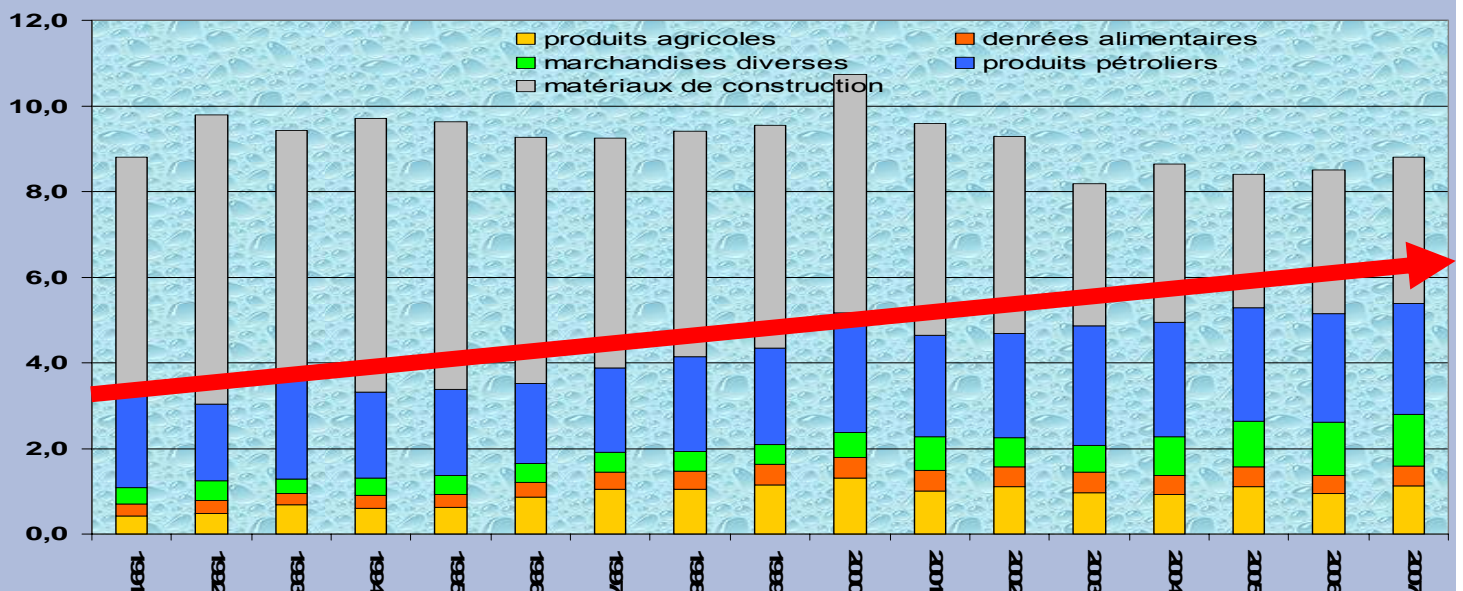

TRAFICS 2007

trafic fluvial (en tonnes)

	2007			2006	%
	entrées	sorties	TOTAL	TOTAL	VAR.
céréales	446 031	520 465	966 496	938 151	3,0
bois	157 659	2 772	160 431	4 751	-
autres produits agricoles	0	0	0	0	-
denrées alimentaires	82 412	375 410	457 822	433 760	5,5
combustibles minéraux solides	0	0	0	653	-100,0
produits pétroliers	671 092	1 931 784	2 602 876	2 527 380	3,0
minerais - déchets pour la métallurgie	48 709	143 270	191 979	164 845	16,5
produits métallurgiques	50 945	13 493	64 438	100 698	-36,0
graviers	236 557	3 089 965	3 326 522	3 288 219	1,2
autres matériaux de construction	31 932	47 035	78 967	75 583	4,5
engrais	29 907	0	29 907	28 762	4,0
produits chimiques	134 062	37 442	171 504	138 021	24,3
objets manufacturés	263 809	482 454	746 263	801 805	-6,9
TOTAL	2 153 115	6 644 090	8 797 205	8 392 488	3,5

évolution du trafic fluvial (en 1 000 tonnes)

trafic conteneurs (en équivalent 20 pieds)

	2007	2006	% VAR.
rhin total	79 836	78 331	1,9
<i>pleins</i>	45 154	48 136	-6,2
<i>vides</i>	34 682	30 195	14,9
route total	153 038	130 713	17,1
<i>pleins</i>	65 280	56 091	16,4
<i>vides</i>	87 758	74 622	17,6
fer total	26 185	15 902	64,7
<i>pleins</i>	22 335	12 144	83,9
<i>vides</i>	3 850	3 758	2,4
TOTAL	259 059	224 946	15,2

Le Rhin, infrastructure majeure de transport (conditions de navigation très régulières, régime de totale liberté des frets, flotte moderne permettant de naviguer par tous temps et 24h sur 24), relie Strasbourg à la mer en 40 h à la descente.

trafic routier (en tonnes)

environ 18 millions de tonnes

trafic de passagers

	2007	2006	% var.
passagers rhénans	150 039	160 832	-6,7
bateaux BATORAMA (visites de la ville et du port)	726 693	668 196	8,8