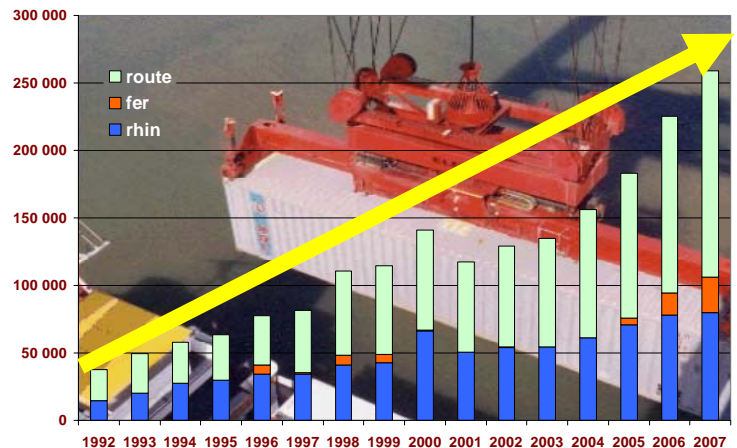

TRAFICS 2007

trafic fluvial (en tonnes)

	2007			2006	%
	entrées	sorties	TOTAL	TOTAL	VAR.
céréales	446 031	520 465	966 496	938 151	3,0
bois	157 659	2 772	160 431	4 751	-
autres produits agricoles	0	0	0	0	-
denrées alimentaires	82 412	375 410	457 822	433 760	5,5
combustibles minéraux solides	0	0	0	653	-100,0
produits pétroliers	671 092	1 931 784	2 602 876	2 527 380	3,0
minerais - déchets pour la métallurgie	48 709	143 270	191 979	164 845	16,5
produits métallurgiques	50 945	13 493	64 438	100 698	-36,0
graviers	236 557	3 089 965	3 326 522	3 288 219	1,2
autres matériaux de construction	31 932	47 035	78 967	75 583	4,5
engrais	29 907	0	29 907	28 762	4,0
produits chimiques	134 062	37 442	171 504	138 021	24,3
objets manufacturés	263 809	482 454	746 263	801 805	-6,9
TOTAL	2 153 115	6 644 090	8 797 205	8 392 488	3,5

évolution du trafic fluvial (en 1 000 tonnes)

trafic conteneurs (en équivalent 20 pieds)

	2007	2006	% VAR.
rhin total	79 836	78 331	1,9
<i>pleins</i>	45 154	48 136	-6,2
<i>vides</i>	34 682	30 195	14,9
route total	153 038	130 713	17,1
<i>pleins</i>	65 280	56 091	16,4
<i>vides</i>	87 758	74 622	17,6
fer total	26 185	15 902	64,7
<i>pleins</i>	22 335	12 144	83,9
<i>vides</i>	3 850	3 758	2,4
TOTAL	259 059	224 946	15,2

Le Rhin, infrastructure majeure de transport (conditions de navigation très régulières, régime de totale liberté des frets, flotte moderne permettant de naviguer par tous temps et 24h sur 24), relie Strasbourg à la mer en 40 h à la descente.

trafic routier (en tonnes)

environ 18 millions de tonnes

trafic de passagers

	2007	2006	% var.
passagers rhénans	150 039	160 832	-6,7
bateaux BATORAMA (visites de la ville et du port)	726 693	668 196	8,8