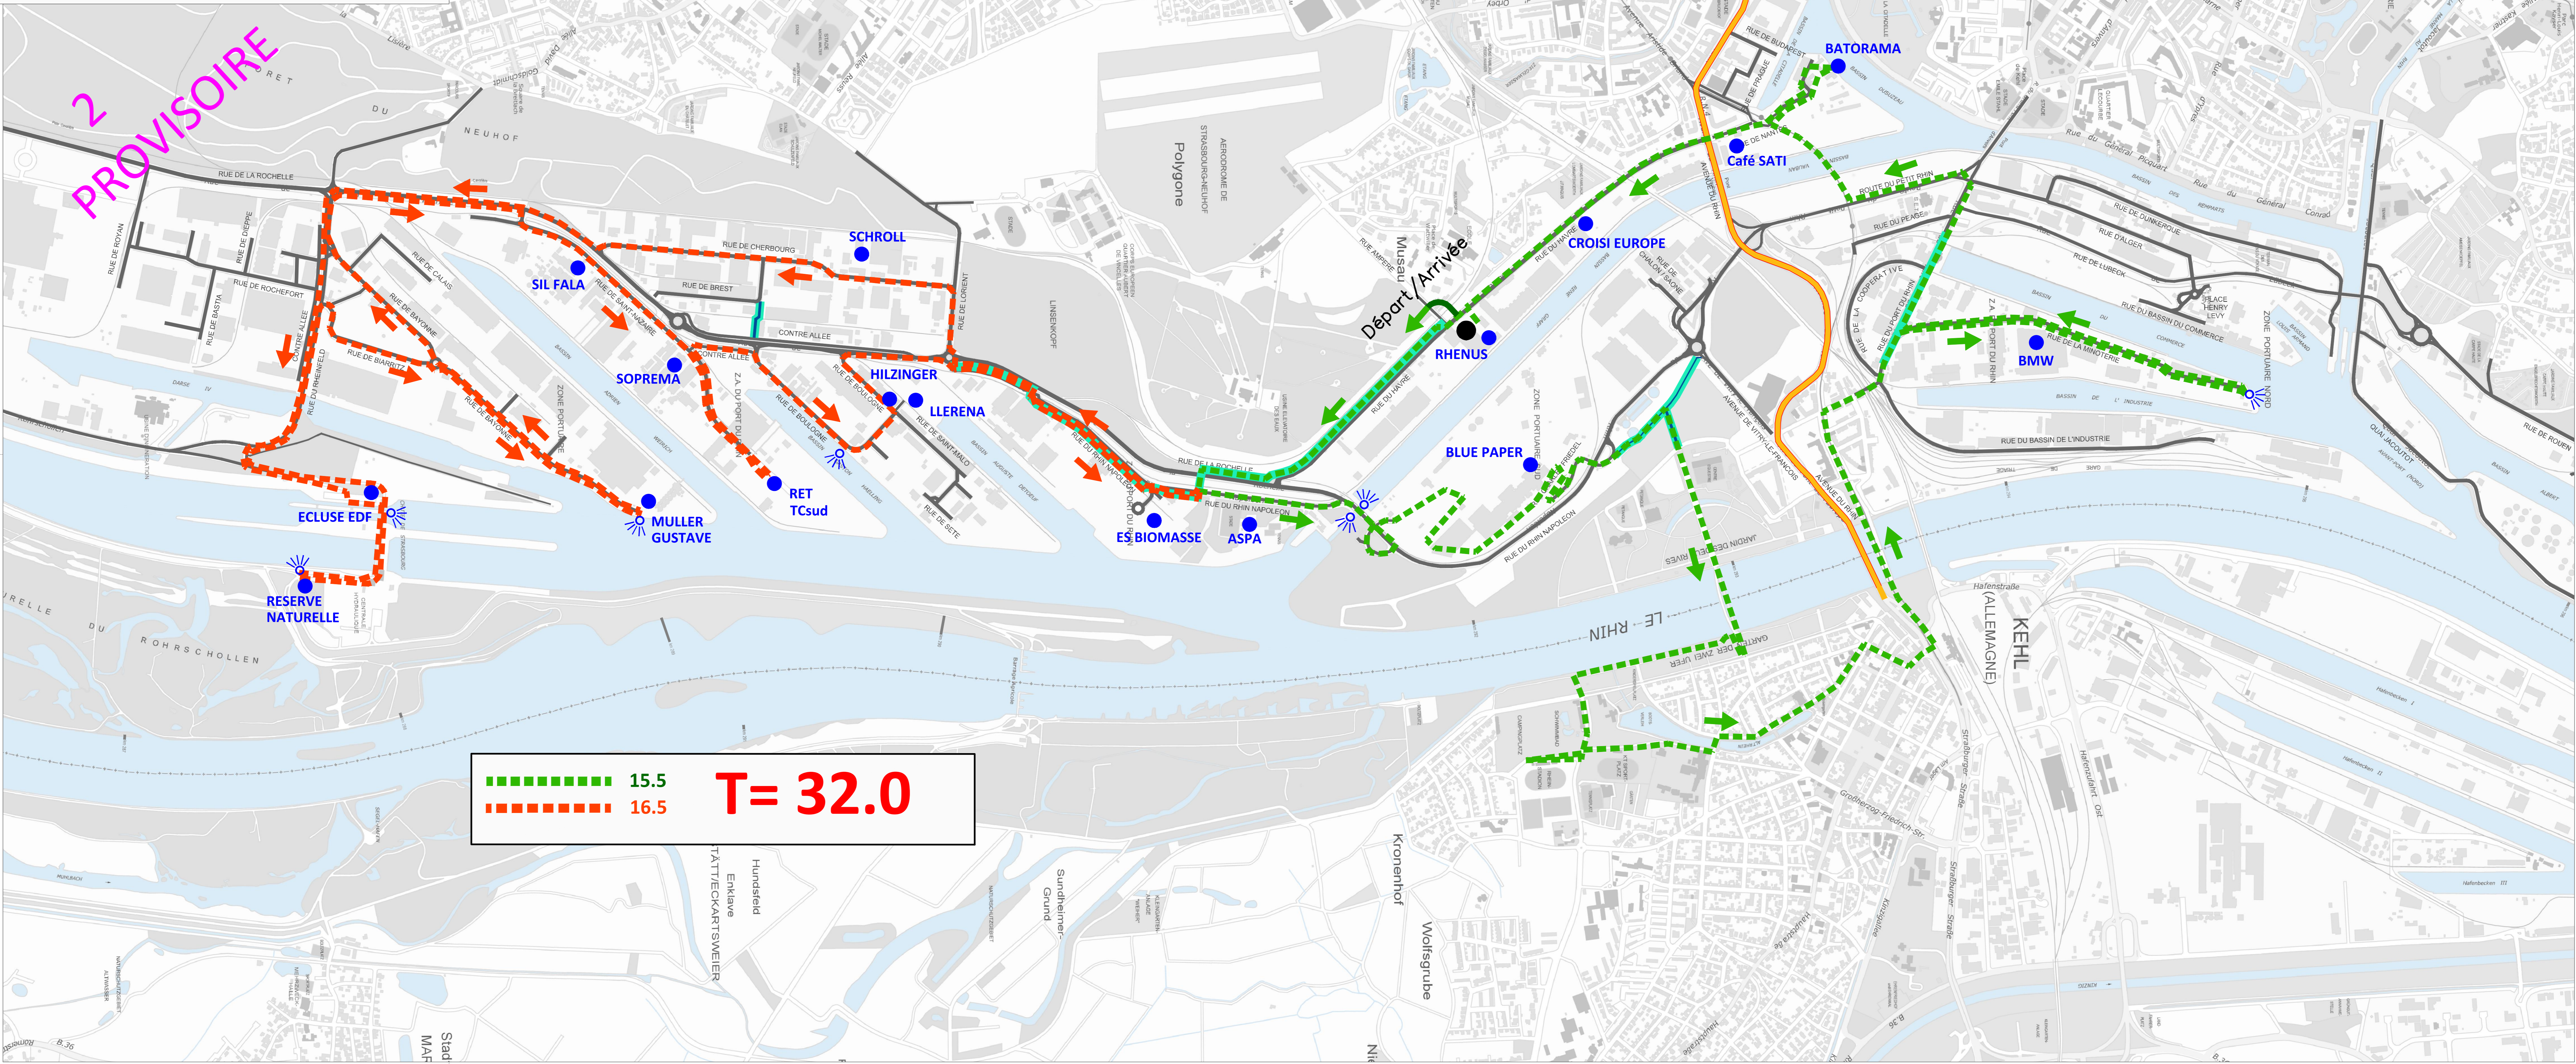

PAS
PORT AUTONOME DE STRASBOURG

Zone portuaire
de Strasbourg

Itinéraires

Stras'NBike 2020

Itinéraires proposés

Dessiné par : V. Schmitt
Vérifié par : S. Jacob

Echelle :
1:12500

Date :
03 mars 2020

MODIFICATIONS :

15.5
16.5
T= 32.0