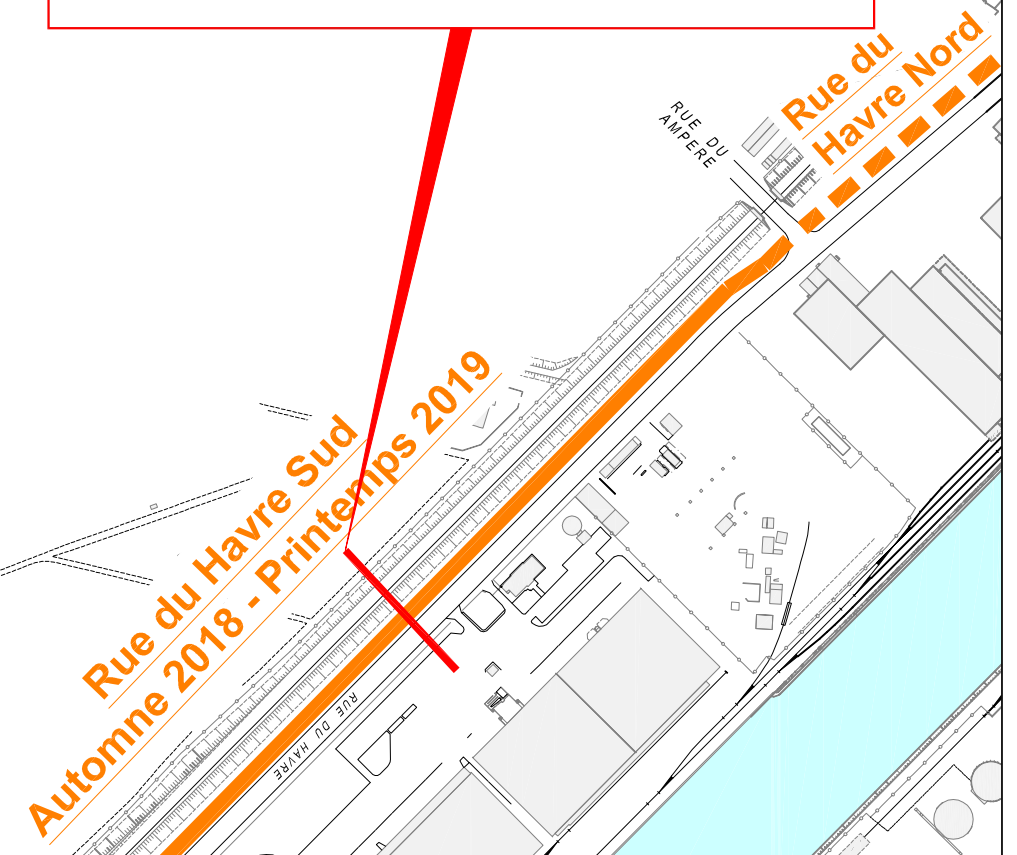

Dessiné par : CI Schmldt	Échelle : Néant	Date : 08/10/2018	2015-06	VO-01	V
--------------------------	-----------------	-------------------	---------	-------	---

<b>INDICE :</b>	<b>DATE :</b>	<b>MODIFICATIONS :</b>
Z:\DVD\PII\UMP\Port Strasbourg\00_PEPS Aménagt piste cycl\2015-06 Aménagt pistes cycl\2015-06 VO-01 Aménagt Pist cycl Voirie\09 Travaux\01 Corresp\Plan général de phasage 08102018.dwg		

Zone portuaire  
de Strasbourg

Aménagement Pistes Cyclables PEPS

Rue du Havre Sud et  
Rue Rhin Napoléon Sud

Plan Général de Présentation

**Printemps 2019**

**Printemps 2019**