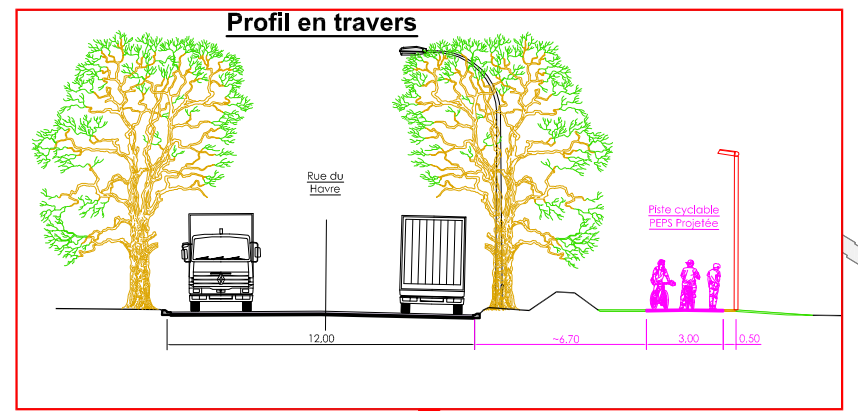

PAS

PORT AUTONOME DE STRASBOURG

DIRECTION GÉNÉRALE
25 rue de la Nuée bleue – CS 80407 – F-67002 Strasbourg cedex

DIRECTION VALORISATION DU DOMAINE
Pôle Patrimoine et Infrastructure
25 rue de la Nuée bleue – CS 80407 – F-67002 Strasbourg cedex
Tél. +33 (0)3 88 21 74 74

Dessiné par : CI Schmldt	Échelle : Néant	Date : 08/10/2018	2015-06	VO-01	V

INDICE :	DATE :	MODIFICATIONS :
Z:\DVD\PII\UMP\Port Strasbourg\00_PEPS Aménagt piste cycl\2015-06 Aménagt pistes cycl\2015-06 VO-01 Aménagt Pist cycl Voirie\09 Travaux\01 Corresp\Plan général de phasage 08102018.dwg		

Zone portuaire
de Strasbourg

Aménagement Pistes Cyclables PEPS

Rue du Havre Sud et
Rue Rhin Napoléon Sud

Plan Général de Présentation