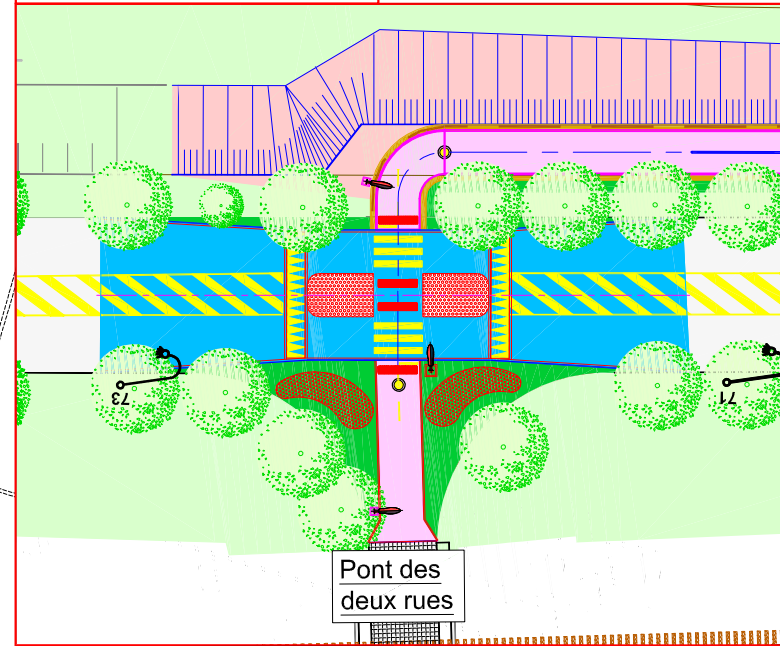

Dessiné par : CI Schmldt	Échelle : Néant	Date : 08/10/2018	2015-06	VO-01	V
--------------------------	-----------------	-------------------	---------	-------	---

<b>INDICE :</b>	<b>DATE :</b>	<b>MODIFICATIONS :</b>
Z:\DVD\PII\UMP\Port Strasbourg\00_PEPS Aménagt piste cycl\2015-06 Aménagt pistes cycl\2015-06 VO-01 Aménagt Pist cycl Voirie\09 Travaux\01 Corresp\Plan général de phasage 08102018.dwg		

Zone portuaire  
de Strasbourg

Aménagement Pistes Cyclables PEPS

Rue du Havre Sud et  
Rue Rhin Napoléon Sud

Plan Général de Présentation

**Printemps 2019**

**Printemps 2019**